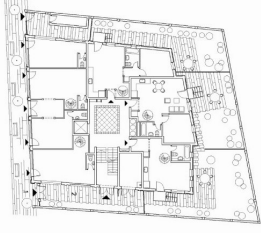

המבנה בנוי מלבנים לבנות, ויש לו חזית מודרנית עם חלונות גדולים. המבנה כולל מעל 100 יחידות דיור, ומציע סביבת דיור נוחה ובריאה. המבנה כולל מעל 100 יחידות דיור, ומציע סביבת דיור נוחה ובריאה. המבנה כולל מעל 100 יחידות דיור, ומציע סביבת דיור נוחה ובריאה.

המבנה בנוי מלבנים לבנות, ויש לו חזית מודרנית עם חלונות גדולים. המבנה כולל מעל 100 יחידות דיור, ומציע סביבת דיור נוחה ובריאה. המבנה כולל מעל 100 יחידות דיור, ומציע סביבת דיור נוחה ובריאה.

המבנה בנוי מלבנים לבנות, ויש לו חזית מודרנית עם חלונות גדולים. המבנה כולל מעל 100 יחידות דיור, ומציע סביבת דיור נוחה ובריאה. המבנה כולל מעל 100 יחידות דיור, ומציע סביבת דיור נוחה ובריאה.

המבנה בנוי מלבנים לבנות, ויש לו חזית מודרנית עם חלונות גדולים. המבנה כולל מעל 100 יחידות דיור, ומציע סביבת דיור נוחה ובריאה. המבנה כולל מעל 100 יחידות דיור, ומציע סביבת דיור נוחה ובריאה.

המבנה בנוי מלבנים לבנות, ויש לו חזית מודרנית עם חלונות גדולים. המבנה כולל מעל 100 יחידות דיור, ומציע סביבת דיור נוחה ובריאה. המבנה כולל מעל 100 יחידות דיור, ומציע סביבת דיור נוחה ובריאה.

תוכנית