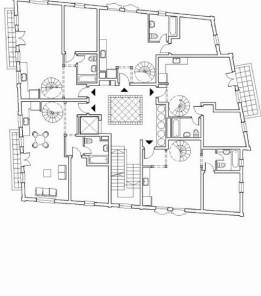

המבנה בנוי מלבנים לבנות, ויש לו חזית מודרנית עם חלונות גדולים. המבנה כולל מעל 100 יחידות דיור, ומציע סביבת דיור נוחה ובריאה. המבנה כולל מעל 100 יחידות דיור, ומציע סביבת דיור נוחה ובריאה. המבנה כולל מעל 100 יחידות דיור, ומציע סביבת דיור נוחה ובריאה.

המבנה בנוי מלבנים לבנות, ויש לו חזית מודרנית עם חלונות גדולים. המבנה כולל מעל 100 יחידות דיור, ומציע סביבת דיור נוחה ובריאה. המבנה כולל מעל 100 יחידות דיור, ומציע סביבת דיור נוחה ובריאה.

המבנה בנוי מלבנים לבנות, ויש לו חזית מודרנית עם חלונות גדולים. המבנה כולל מעל 100 יחידות דיור, ומציע סביבת דיור נוחה ובריאה. המבנה כולל מעל 100 יחידות דיור, ומציע סביבת דיור נוחה ובריאה.

המבנה בנוי מלבנים לבנות, ויש לו חזית מודרנית עם חלונות גדולים. המבנה כולל מעל 100 יחידות דיור, ומציע סביבת דיור נוחה ובריאה. המבנה כולל מעל 100 יחידות דיור, ומציע סביבת דיור נוחה ובריאה.

המבנה בנוי מלבנים לבנות, ויש לו חזית מודרנית עם חלונות גדולים. המבנה כולל מעל 100 יחידות דיור, ומציע סביבת דיור נוחה ובריאה. המבנה כולל מעל 100 יחידות דיור, ומציע סביבת דיור נוחה ובריאה.

תוכנית